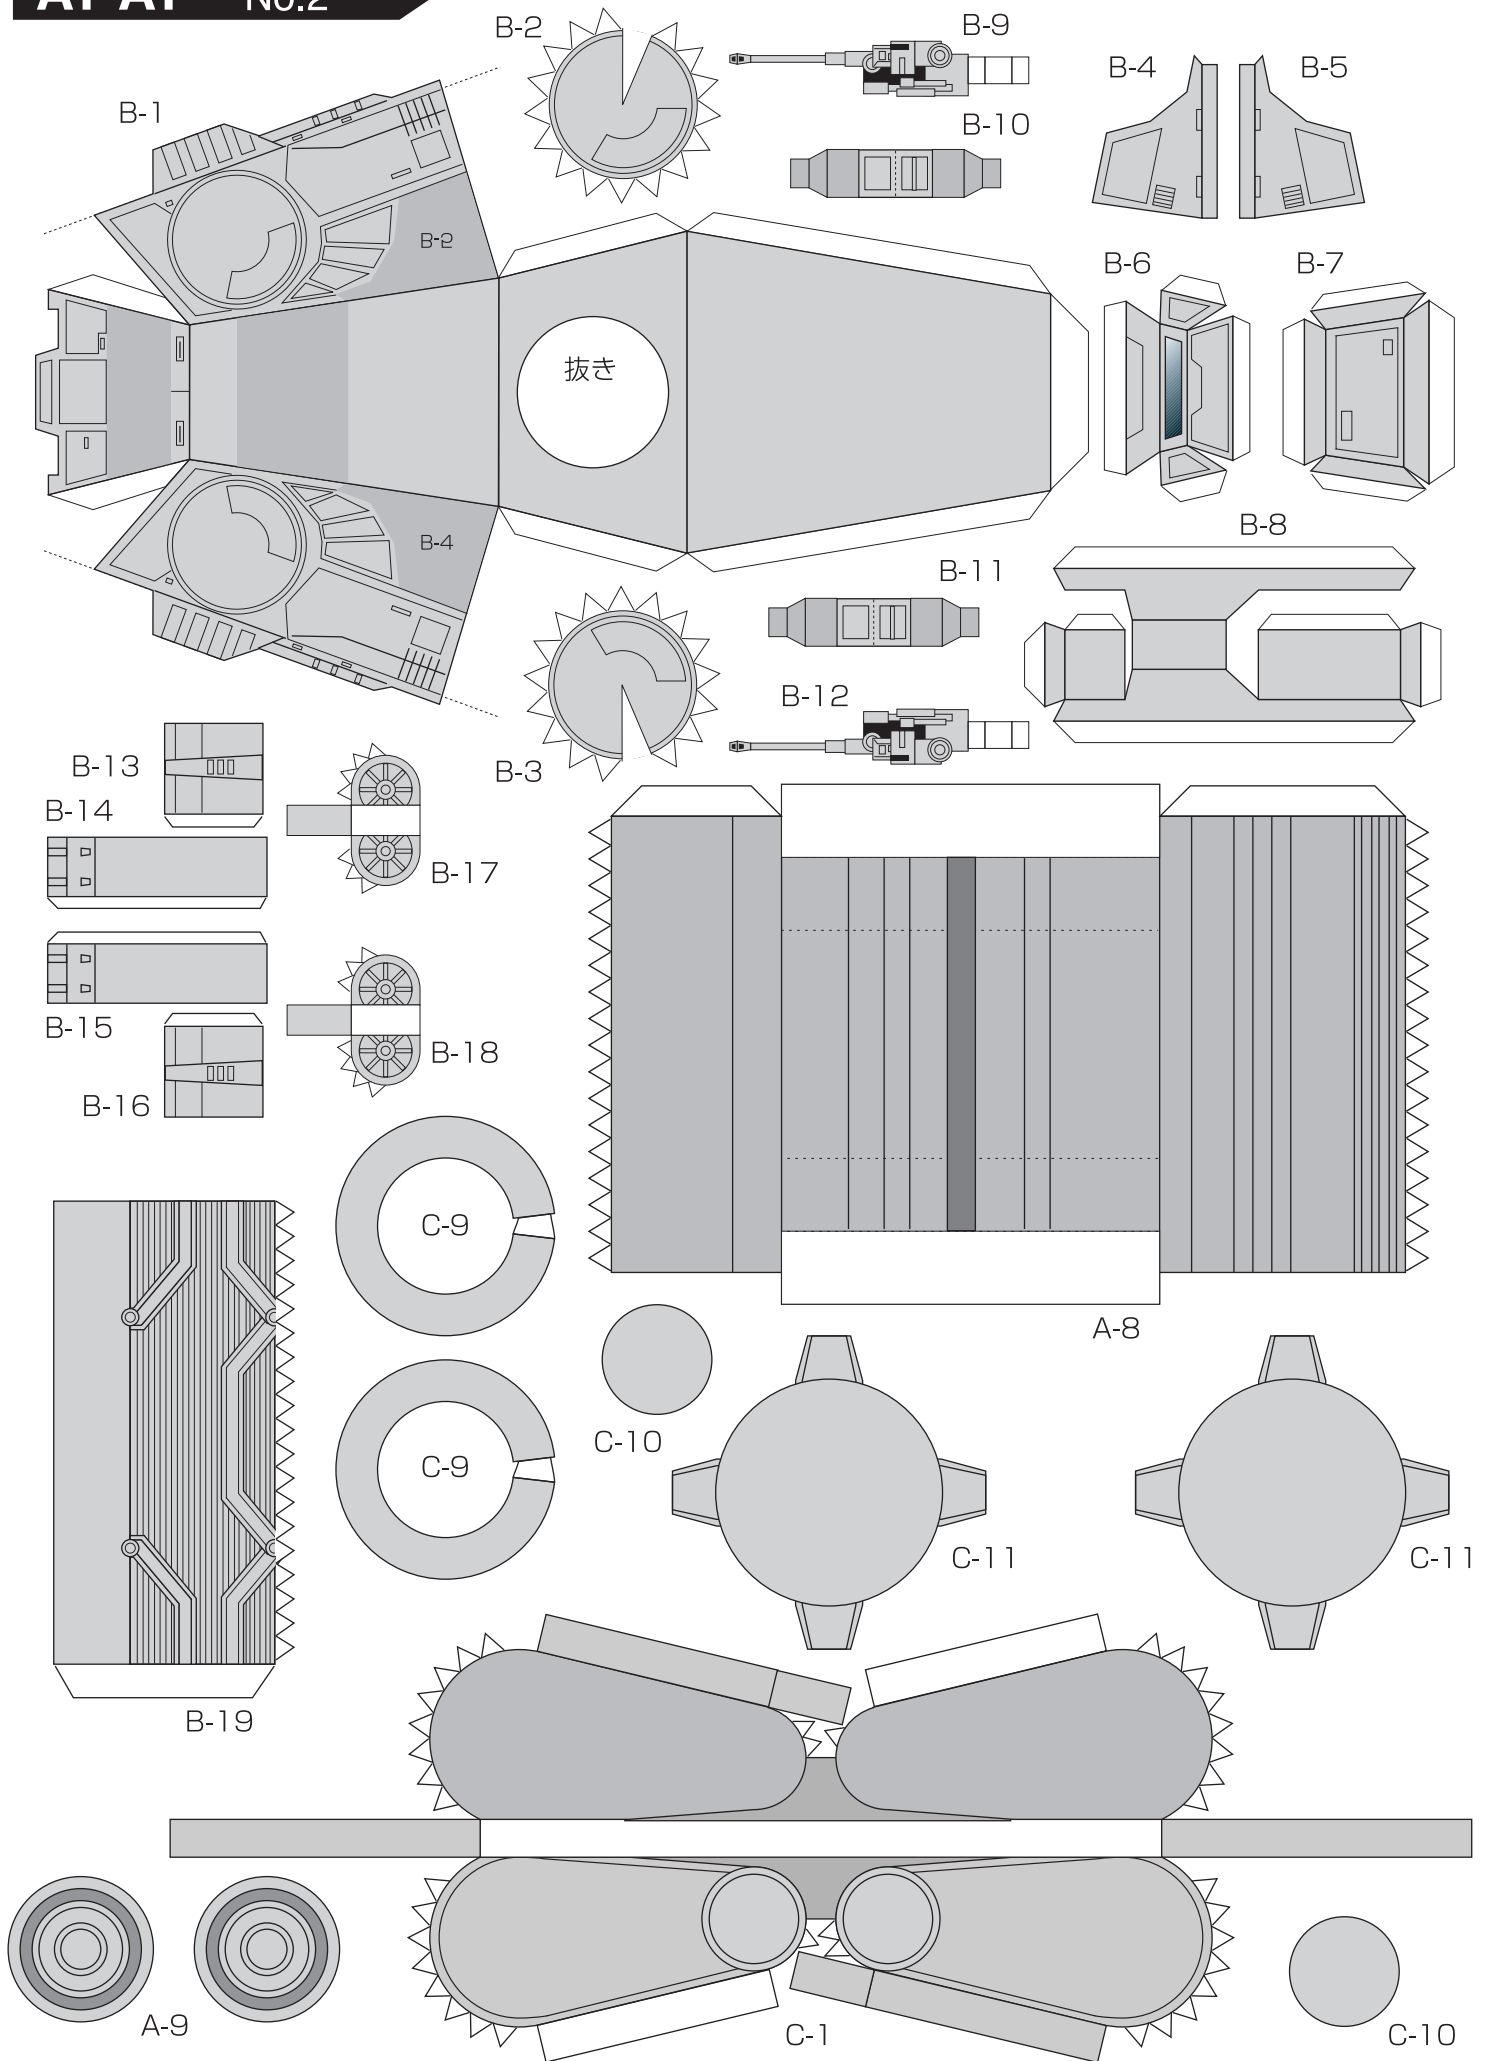

AT-AT No.2

AT-AT No.3

AT-AT Option

オプションパーツ（脚を可動式にする間接部品です。）
Option parts (The parts for movable.)

AT-AT組み立て図