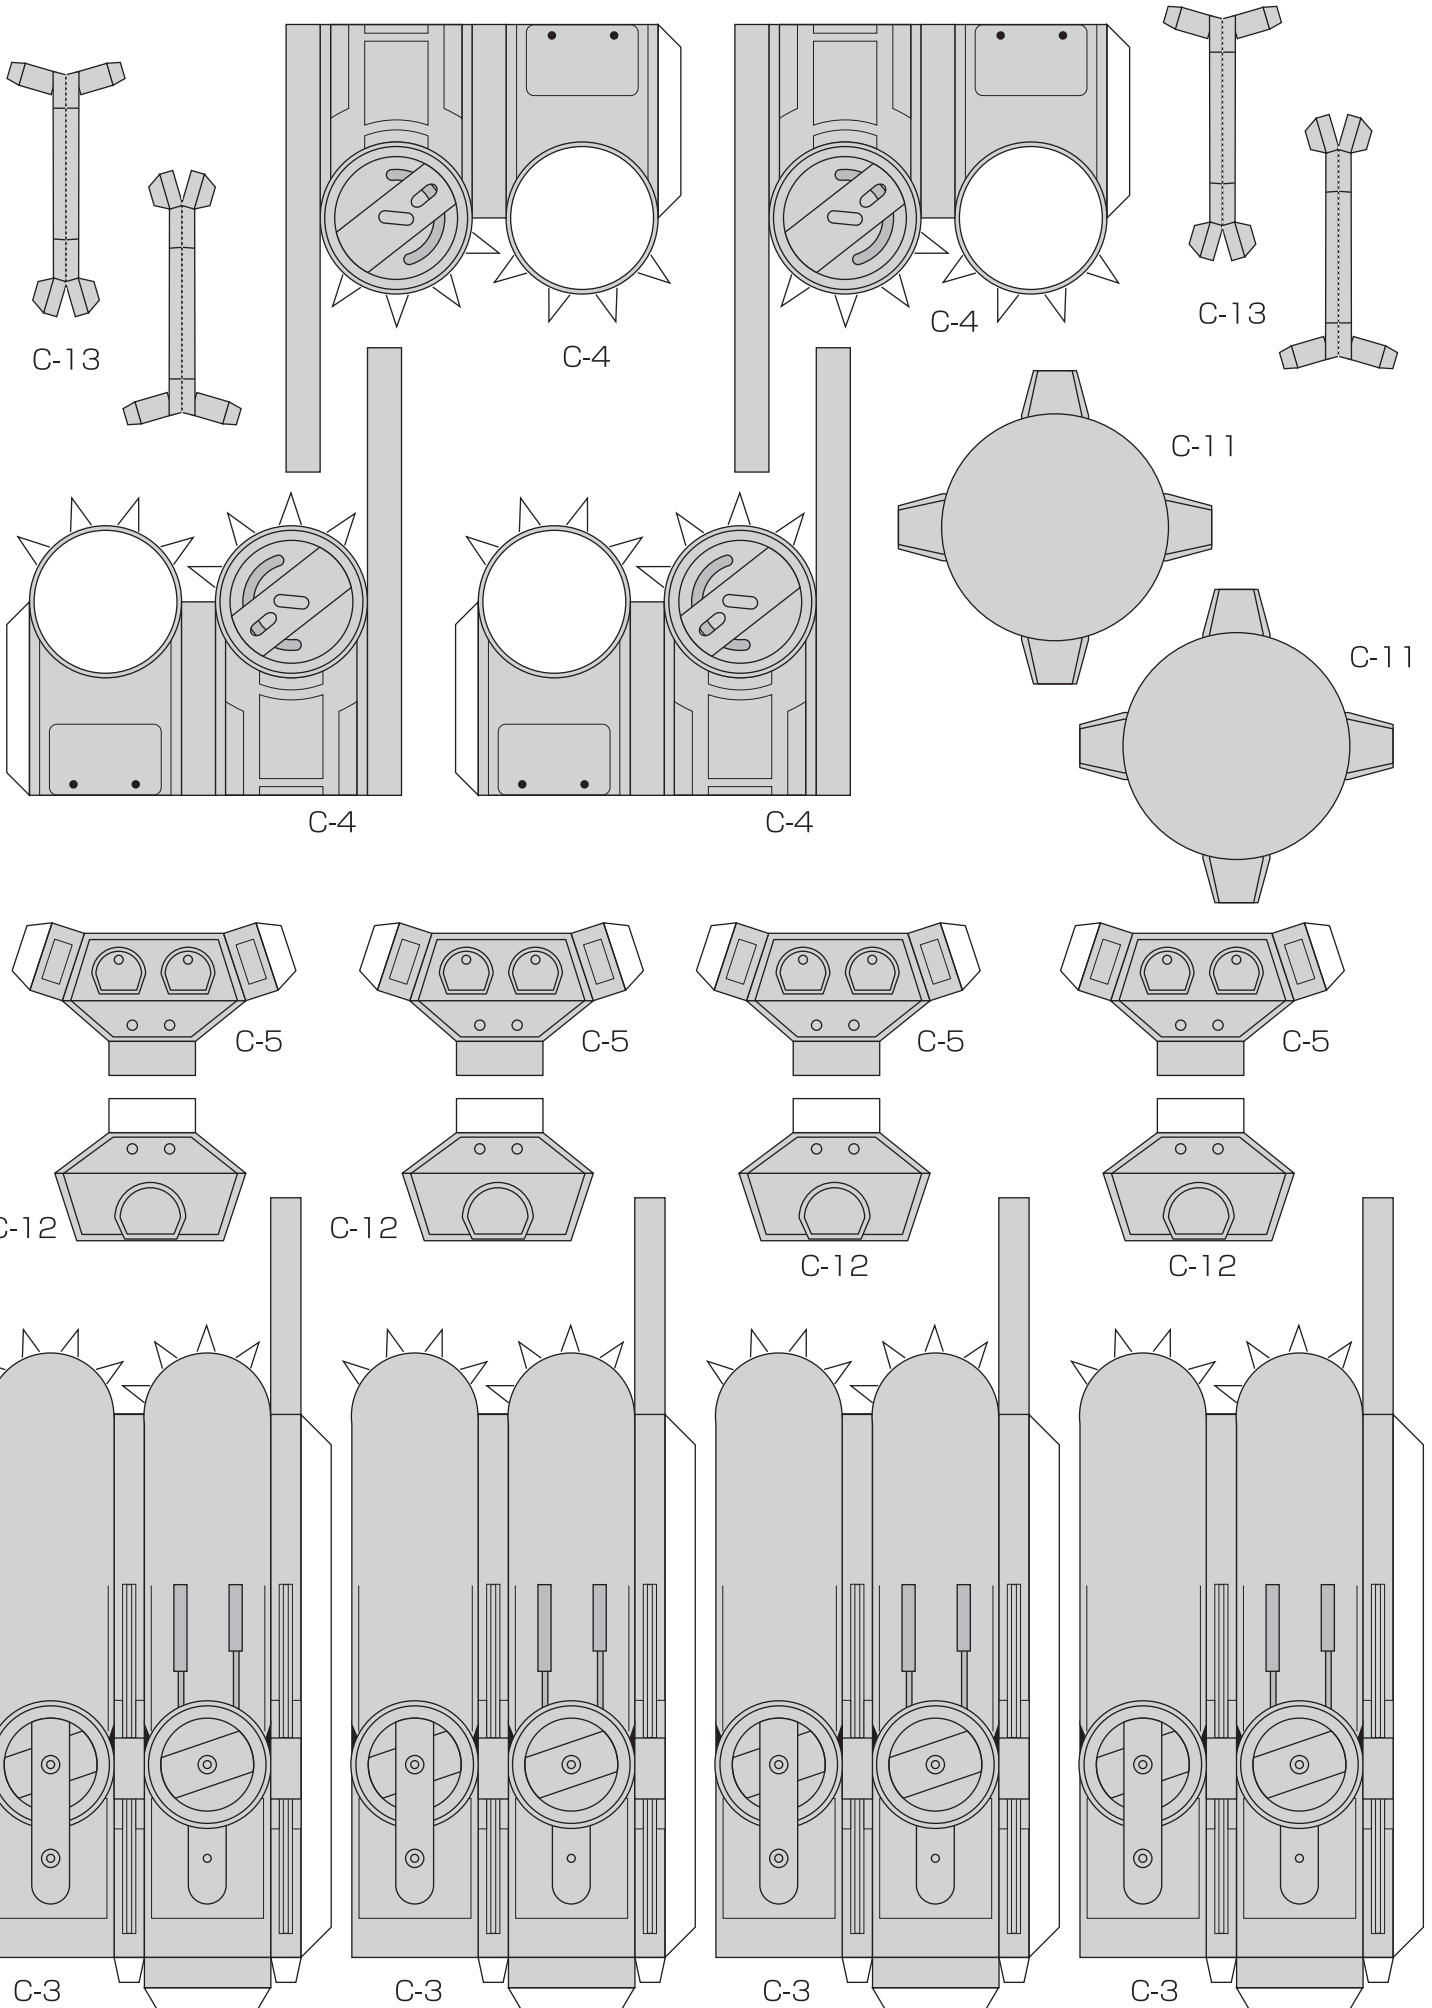

AT-AT No.2

AT-AT No.3

AT-AT Option

オプションパーツ（脚を可動式にする間接部品です。）
Option parts (The parts for movable.)

AT-AT組み立て図